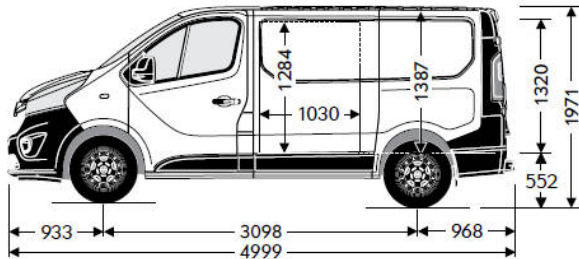

Opel VIVARO Kastenwagen handgeschaltet

Vivaro Kastenwagen L1H1 / Fourgon L1H1

Abmessungen (mm)	Van L1H1
Länge	4999
Breite (ohne/mit Spiegel)	1956/2283
Höhe unbeladen (min. – max.)	1951–1971
Radstand	3098
Spurweite vorn	1615
Spurweite hinten	1628

Laderaum-abmessungen (mm)	
Laderaumlänge	2537
Laderaumbreite	1662
Laderaumbreite zwischen den Radkästen	1268
Laderaumhöhe	1387
Ladekantenhöhe	552
Breite Hecktüröffnung	1391
Höhe Hecktüröffnung	1320
Breite Schiebetüröffnung	1030
Höhe Schiebetüröffnung	1284