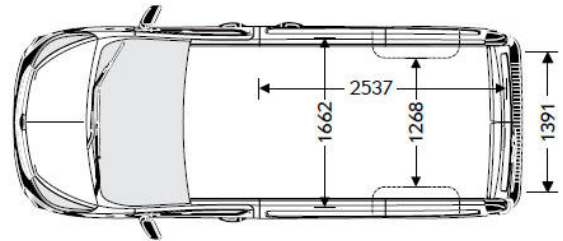

Opel VIVARO Kastenwagen handgeschaltet

Vivaro Kastenwagen L1H1 / Fourgon L1H1

Abmessungen (mm)	Van L1H1
Länge	4999
Breite (ohne/mit Spiegel)	1956/2283
Höhe unbeladen (min. – max.)	1951–1971
Radstand	3098
Spurweite vorn	1615
Spurweite hinten	1628

Laderaum-abmessungen (mm)	
Laderaumlänge	2537
Laderaumbreite	1662
Laderaumbreite zwischen den Radkästen	1268
Laderaumhöhe	1387
Ladekantenhöhe	552
Breite Hecktüröffnung	1391
Höhe Hecktüröffnung	1320
Breite Schiebetüröffnung	1030
Höhe Schiebetüröffnung	1284